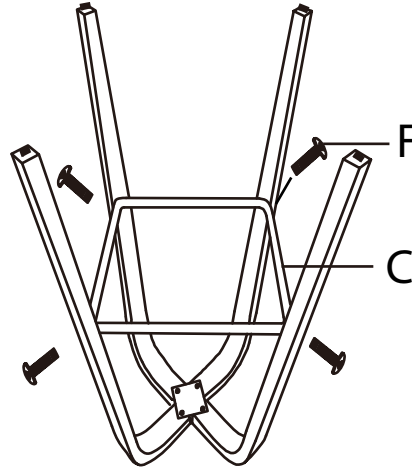

# Toriano Counter Stool

Part # B26-TRNO XX+XX2

18-1213

**PARTS**

A

x4

B

C

x2

I

x4

J

K

**1**

**2**

**3**

a)

b)

Step 1 & 2

**4**

← FRONT

**5**

**6**