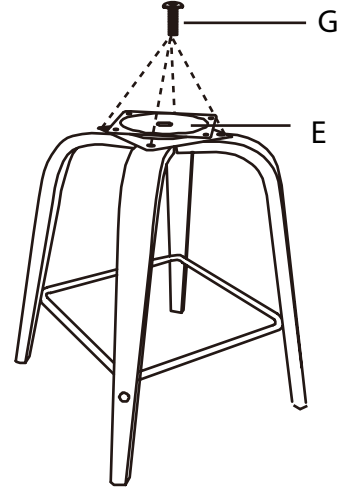

# Toriano Counter Stool

Part # B26-TRNO XX+XX2

18-1213

**PARTS**

A

x4

B

C

x2

I

x4

J

K

**1**

**2**

**3**

a)

b)

Step 1 & 2

**4**

← FRONT

**5**

**6**