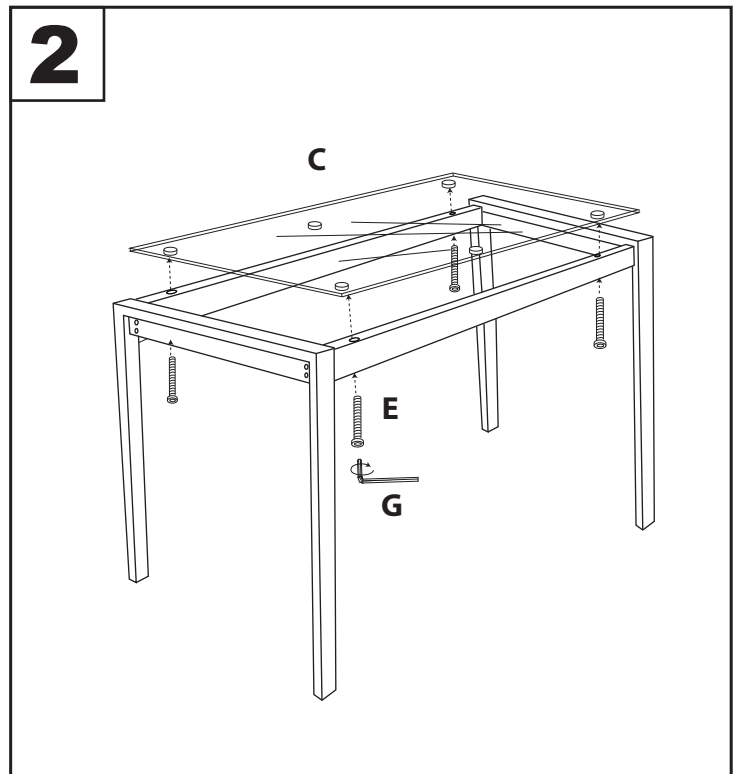

Fuji Dinette Table

Part # TB-FUJI4728 XX

14-0102

PARTS

A

B

C

x8

D

x4

E

F

G

1

2

3