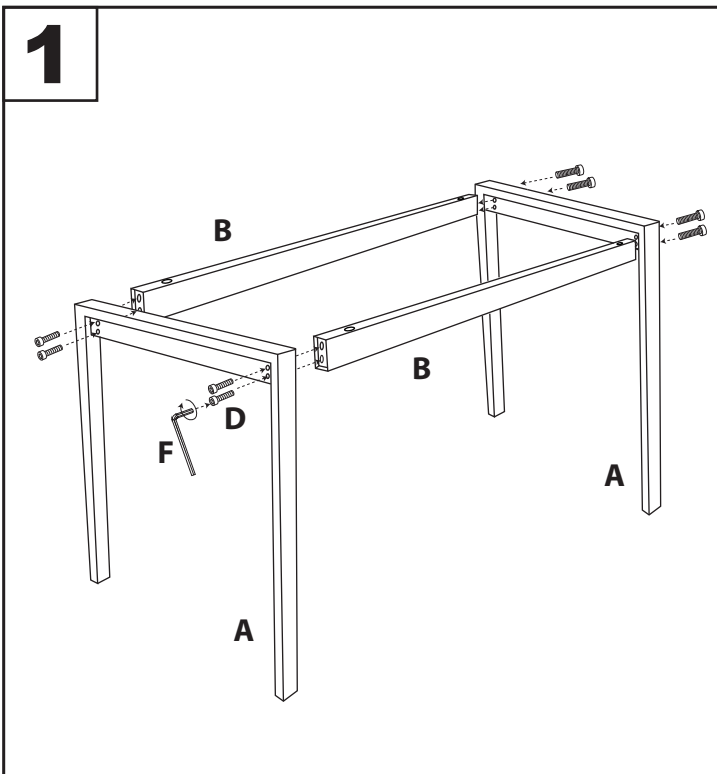

Fuji Dinette Table

Part # TB-FUJI4728 XX

14-0102

PARTS

A

B

C

x8

D

x4

E

F

G

1