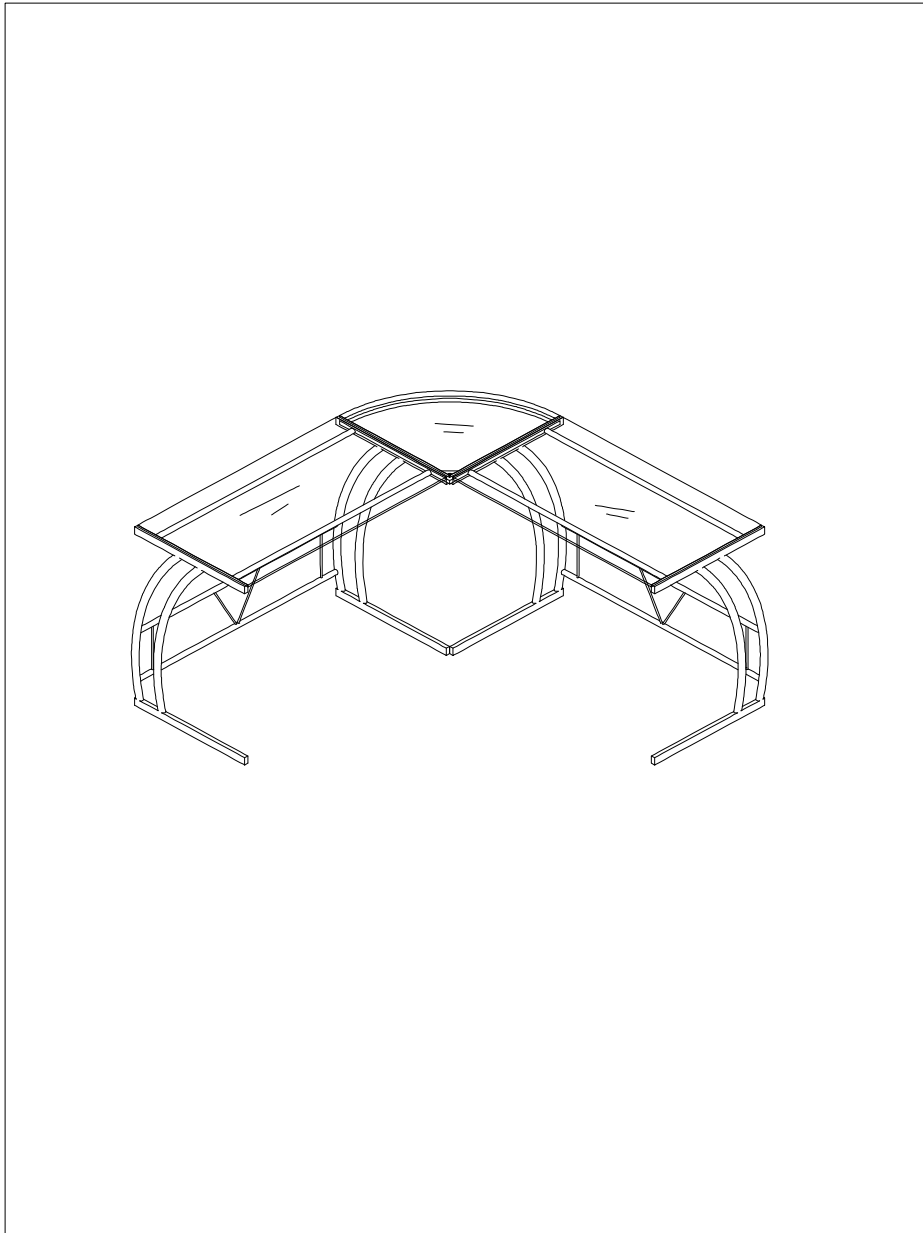

# Gamma Double Bit Computer Desk

Part # OFD-TM-BITDBL XX

022212

		
<b>A 4X</b>	<b>B 2X</b>	<b>C 1X</b>
		
<b>D 4X</b>	<b>E 2X</b>	<b>F 1X</b>
		
<b>M6X45mm</b> <b>G 4X + 1 Extra</b>	<b>M6X25mm</b> <b>H 12X + 1 Extra</b>	<b>I 11X + 1 Extra</b>
		
<b>J 1X</b>	<b>K 8X + 1 Extra</b>	<b>L 1X</b>

# Gamma Double Bit Computer Desk

Part # OFD-TM-BITDBL XX

022212