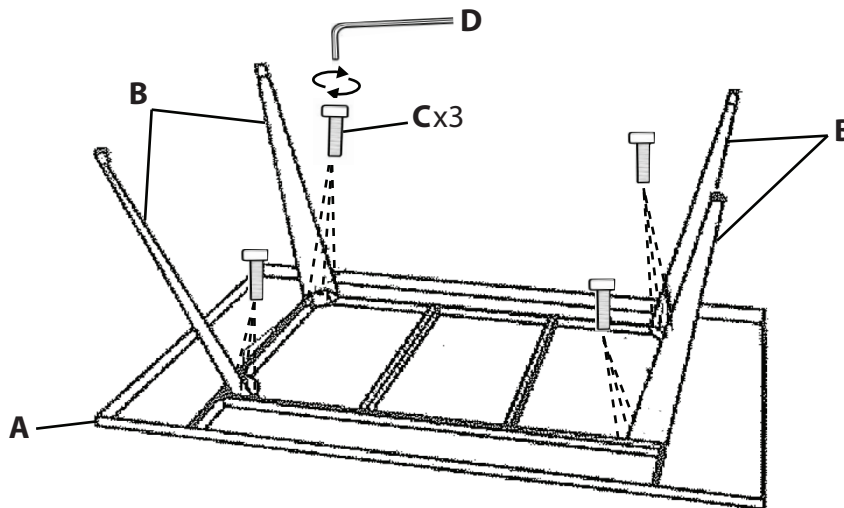

Austin Dining Table

Part # DT-TW-AU6032 XX

16-0627

PARTS**A**

x4

B

x12

C**D****1****2**