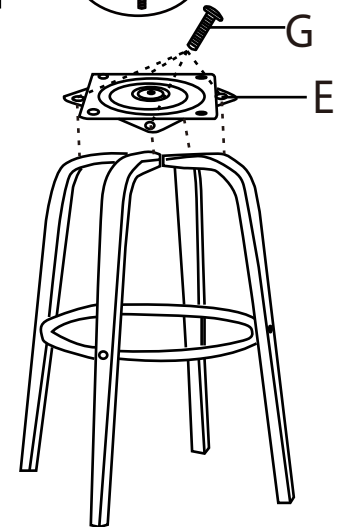

# Trilogy 24" Counter Stool

Part # B24-TRILOR XX2

18-1213

**PARTS**

A

x4  
B

C

D

K

**1**

**2**

**3**

b) Step 1 & 2

**4**

← FRONT

**5**

**6**